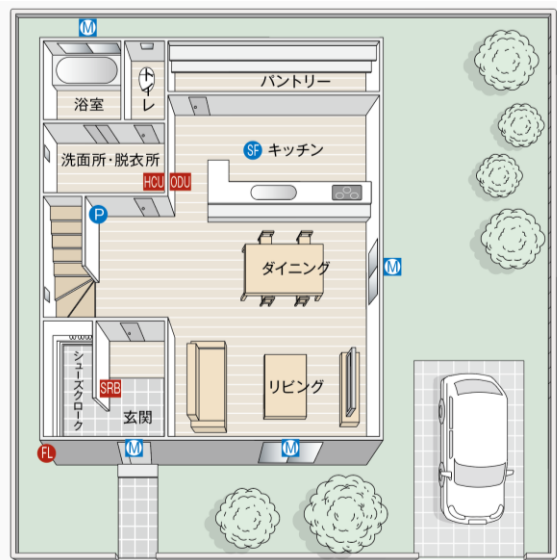

NEO（戸建て）
3LDKの一例

- ODU ホームコントローラー
- HCU ホームコントロールユニット
- SRB セット解除ボックス
- BZ ブザーボックス
- FL フラッシュライト
- M ワイヤレスマグネットセンサー
- P 空間センサー
- SF 煙センサー
- 非常ボタン

料金システム例

※既存の3LDK-戸建てに「セコム・ホームセキュリティNEO」を導入した場合の料金例です。

※月額料金、工事料、買取システム料金（工事料含む）は、機器の個数などによって異なります。